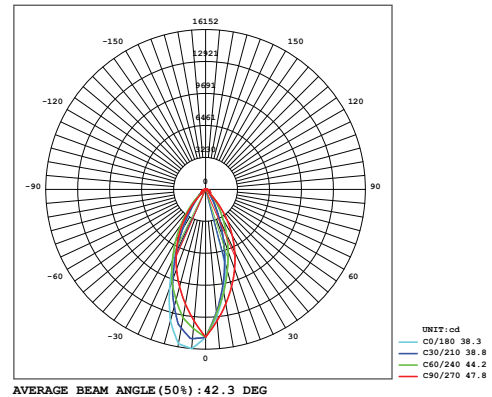

Işık Eğrisi

Renk Sıcaklık Tablosu

Opsiyonel Özellikler

Renk Sıcaklığı	: 3000K / 4000K / 5700K
Dali Uyumluluğu	: Var
Sensör	: Var