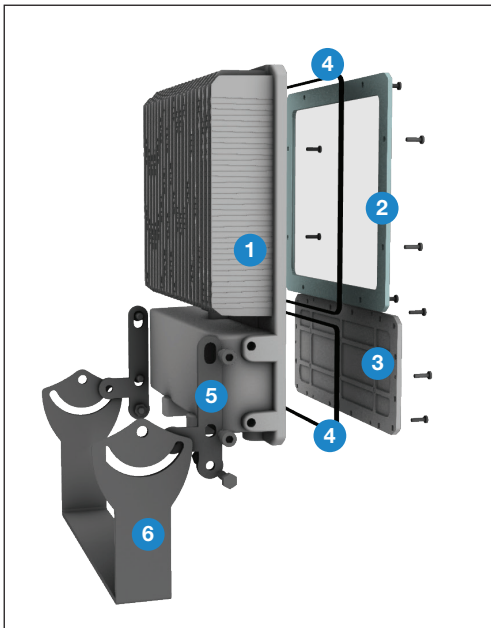

MERCAN

150W Cephe ve Alan LED Aydınlatma Armatürü

Ürün Kodu

: VL508150-M

Standart Model

Ürün ölçüleri (mm)

	a	b	h
Standart	480	326	90

Ağırlık (kg)

150W	7,90
------	------

Projektör Konsolu

Ürün Parça Listesi

- 1) Gövde
- 2) Cam
- 3) Sürücü kapağı
- 4) Conta
- 5) Konsol bağlantı kulağı
- 6) Konsol

• YAVUZ, önceden bildirmeksizin gerekli gördüğü değişiklikleri yapma hakkını saklı tutar.