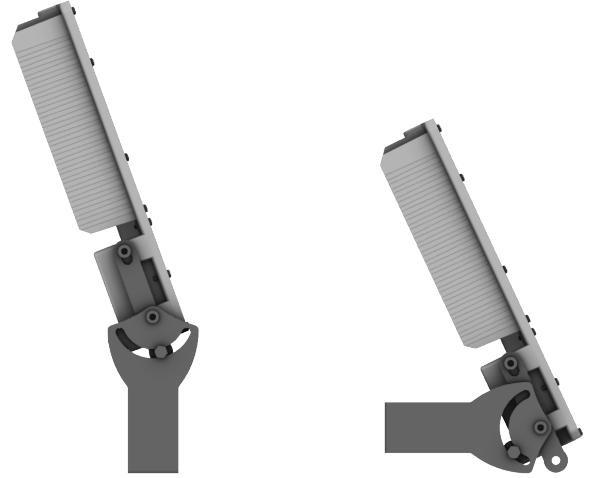

Projektör Konsolu