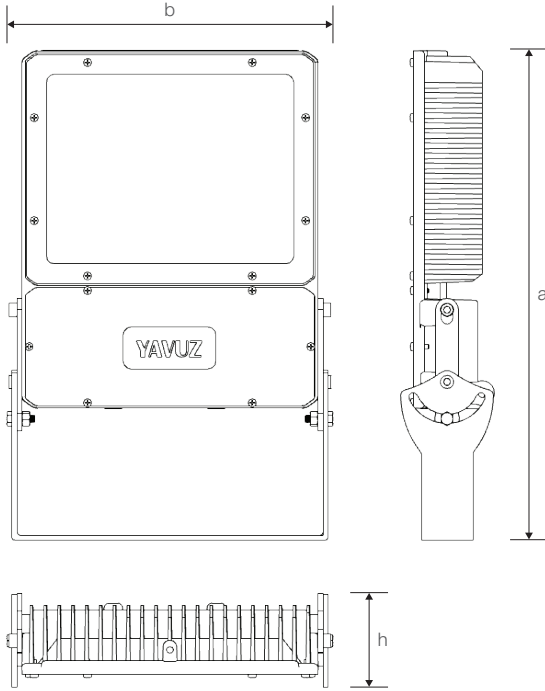

MERCAN

150W Cephe ve Alan LED Aydınlatma Armatürü

Ürün Kodu

: VL508150-M

Standart Model

Ürün ölçüleri (mm)

	a	b	h
Standart	480	326	90

Ağırlık (kg)

150W	7,90
------	------

Projektör Konsolu

Ürün Parça Listesi

- 1) Gövde
- 2) Cam
- 3) Sürücü kapağı
- 4) Conta
- 5) Konsol bağlantı kulağı
- 6) Konsol

• YAVUZ, önceden bildirmeksizin gerekli gördüğü değişiklikleri yapma hakkını saklı tutar.